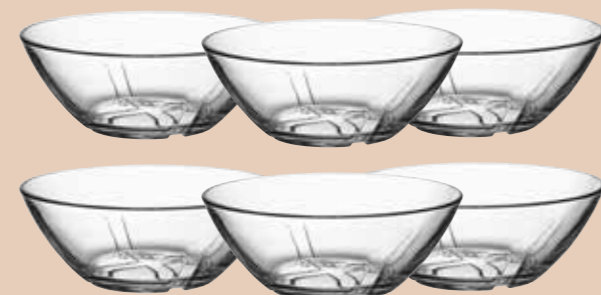

5 GAVESÆT

GAVESÆT

SKÅLE, 6-PAK
Str.: H 60 Ø 160 mm / 60 cl
7051620 Klar
Blyfri krystal, gaveæske

PRIS 480,-

GAVESÆT

KRUS MED BRIK/LÅG
IEG, 4-PAK
Str.: H 100 Ø 84 mm / 135 cl
7091620 Porcelæn, gaveæske

PRIS 400,-

Tåler
maskinvask

Brúk.